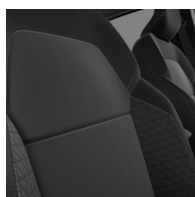

Opce a příslušenství

Čalounění

látkové čalounění - tmavé s modrým prošíváním